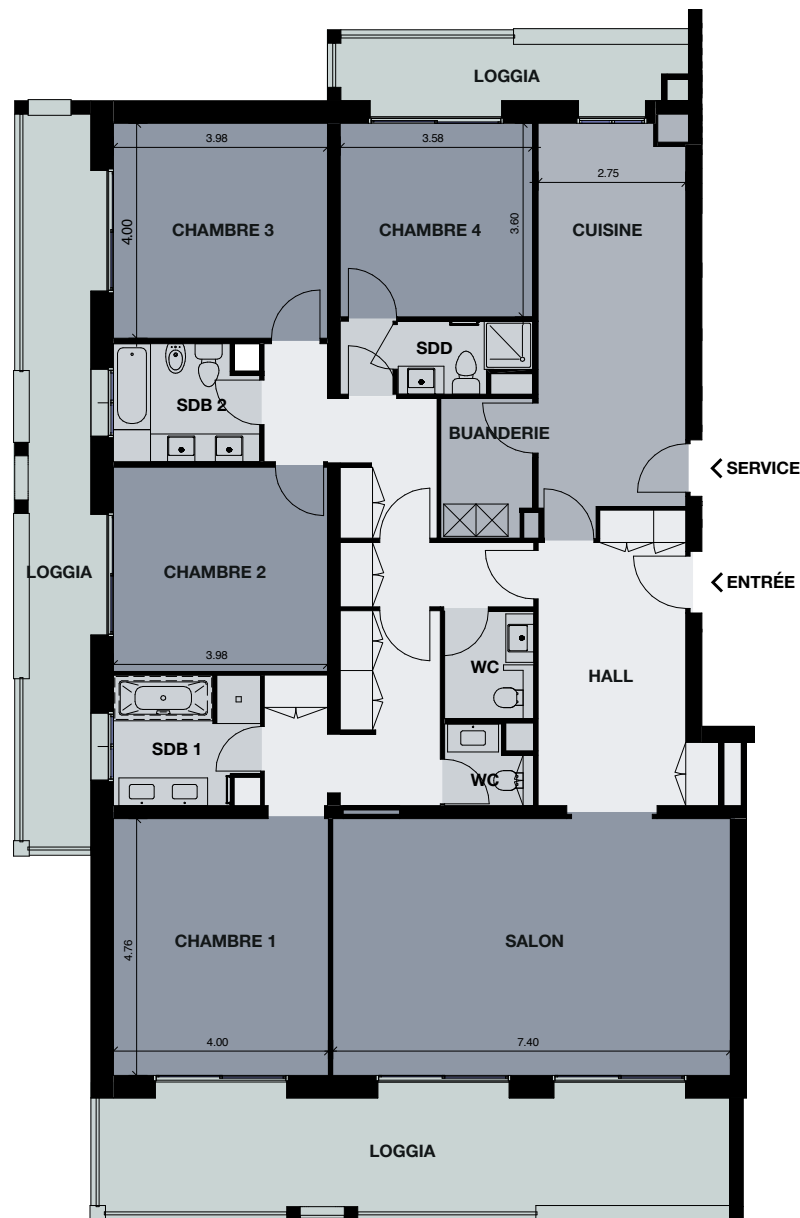

A-5P-01

5 Pièces / 5 Rooms

4 Chambres / 4 Bedrooms

Surface intérieure / Living area: 205 m²

Surface extérieure / Exterior area: 65 m²

Surface totale / Total area: 270 m²

Conciergerie 24h sur 24 / 24/7 concierge

Parking / Parking

Cave / Cellar

Localisation / Location

7 Avenue Princesse Grace
98000 Monaco

AGENT EXCLUSIF
SOLE AGENT

Centre Immobilier Pastor
+377 92 16 58 88
info@cip.mc www.cip.mc

Vue mer / Sea view

Échelle : 1cm représente 1 mètre
Scale: 1cm represents 1 meter